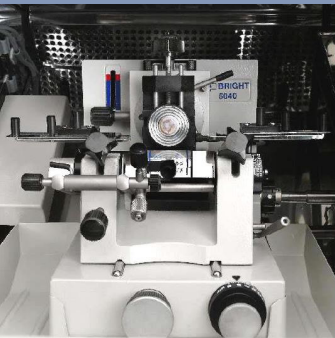

Kryostat OTF 5000

**Ein Gerät mit verschiedenen Ausstattungen
entsprechend Ihren Anforderungen lieferbar.**

Grundmodell

Edelstahl Kältekammer bis -35 °C

Mikroprozessor gesteuerte Temperatur mit LED Anzeige

Automatisches Abtauen, Fenster mit beheiztem antibleschlag System,

Schnellgefriereinheit seitlich, mehrere seitliche Ablagen, Messerhalter für
Standartmesser oder Einwegmesser, Anti Roll Platte

Objektorientierung einstellbar +/- 8°

Schnittdickeinstellung: 0,5 – 30µm in 0,5µm Stufen

Vertikal Hub 56mm, Horizontal 44mm

Model LS

Zusätzlich zum Grundmodell

Vorschub / Rückzug, motorisiert, in zwei Geschwindigkeiten,

X/Y Objektorientierung

Model HS

Zusätzlich zum Model LS

Doppel Kompressor System bis -45 °C möglich, vollautomatisches

Schneiden, Auswahl von Einzelschnitt oder Mehrfachschnitt,

Schnittgeschwindigkeit wählbar,

Schnittfenster wählbar.

Technische Daten:

Abmessungen: 890 X 900 X 1300mm (BxTxH)

Max. Kühlleistung -45°C

230V 50Hz 600Watt

Technische Änderungen
vorbehalten.